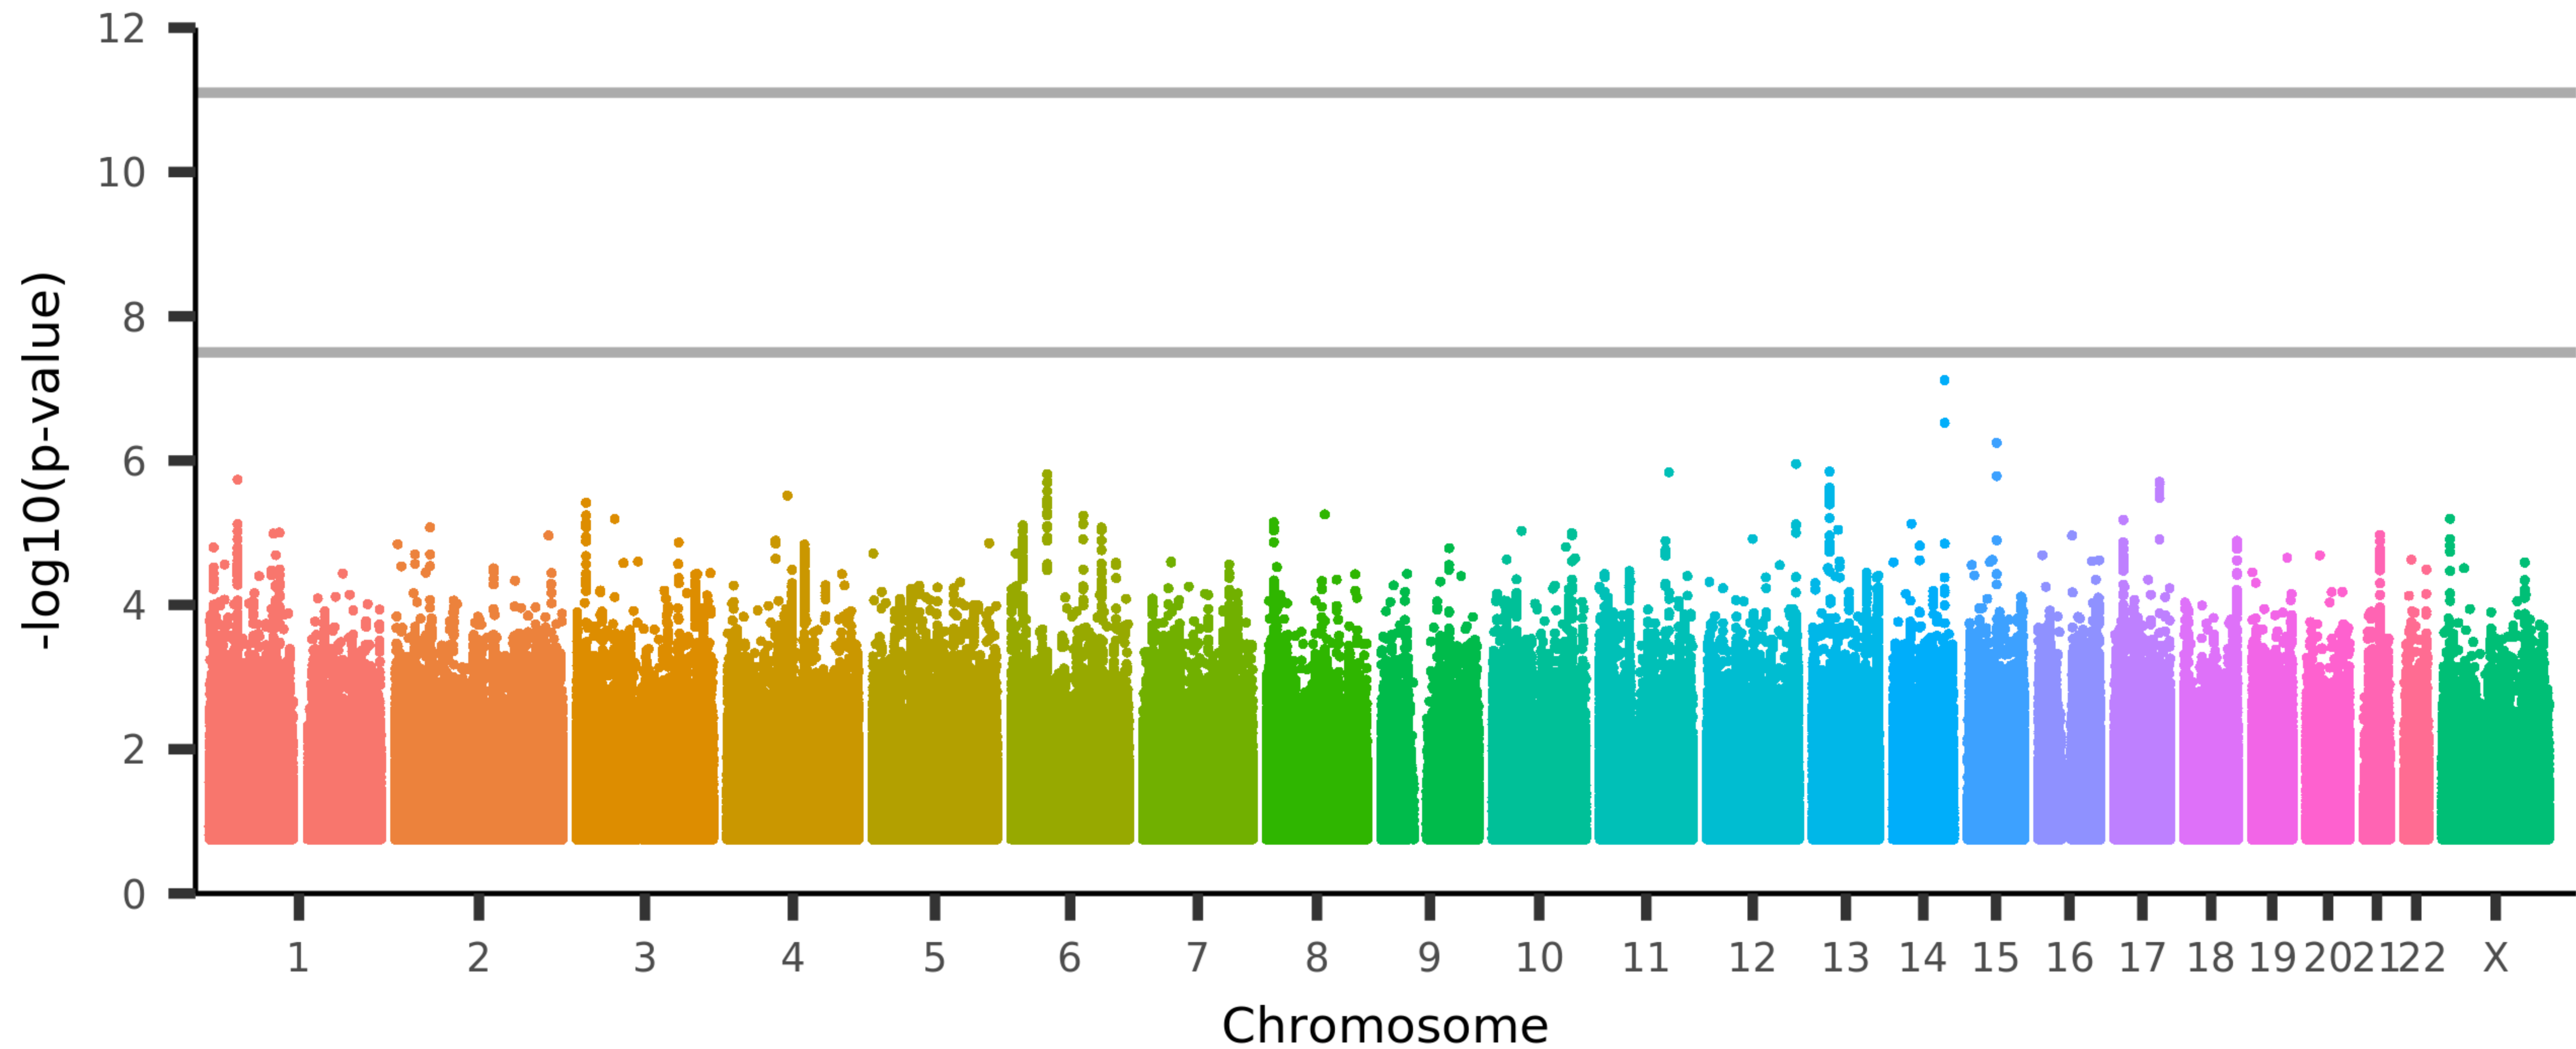

V3050

UKB\_ID 25753, (rfMRI connectivity (ICA100 edge 622))