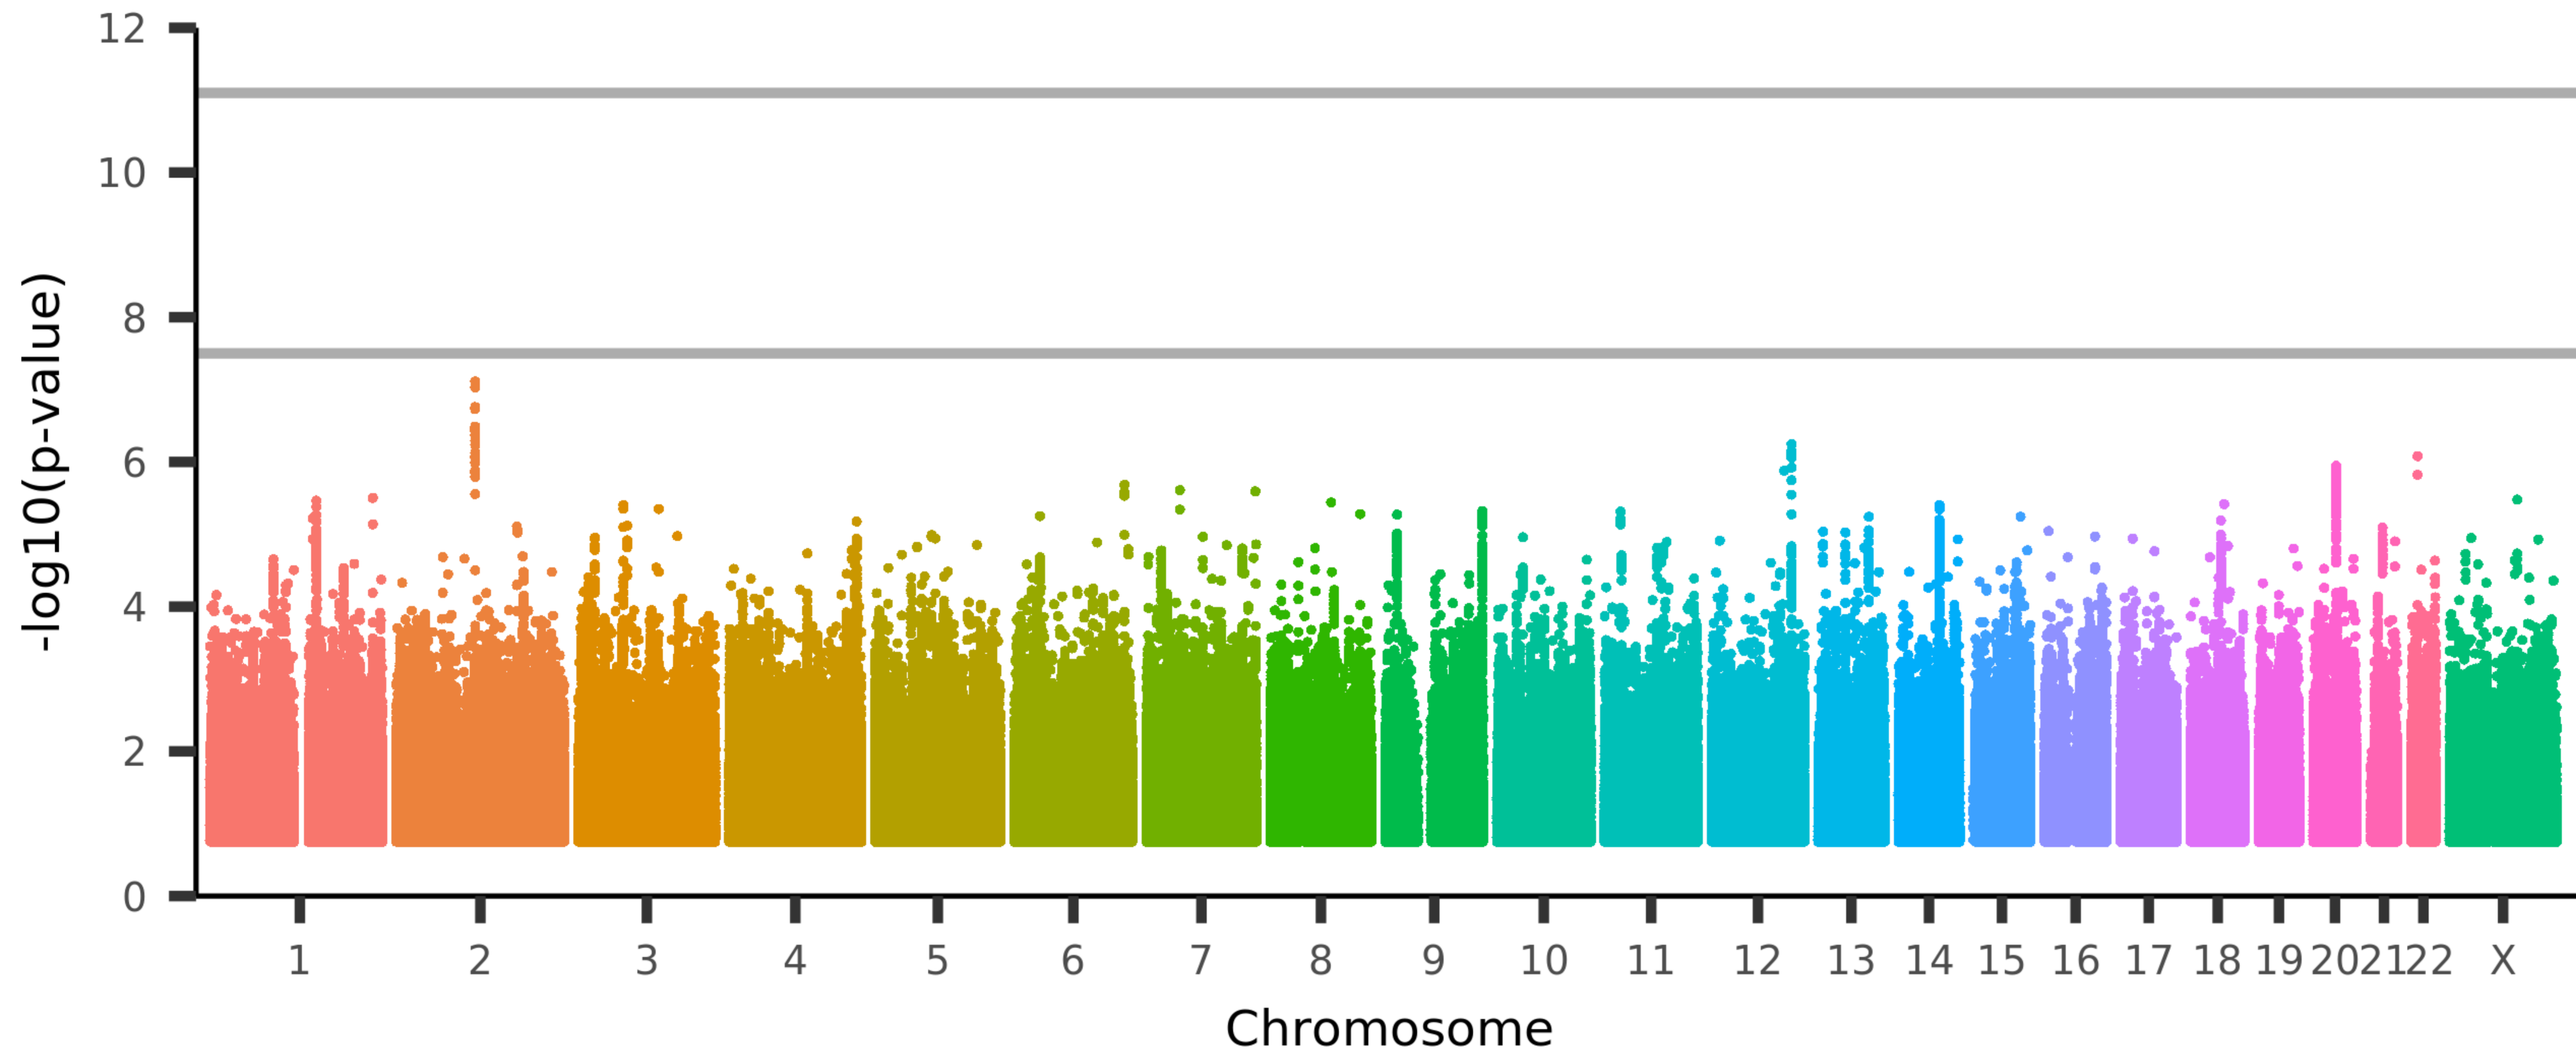

V2348

UKB\_ID 25752, (rfMRI connectivity (ICA25 edge 130))