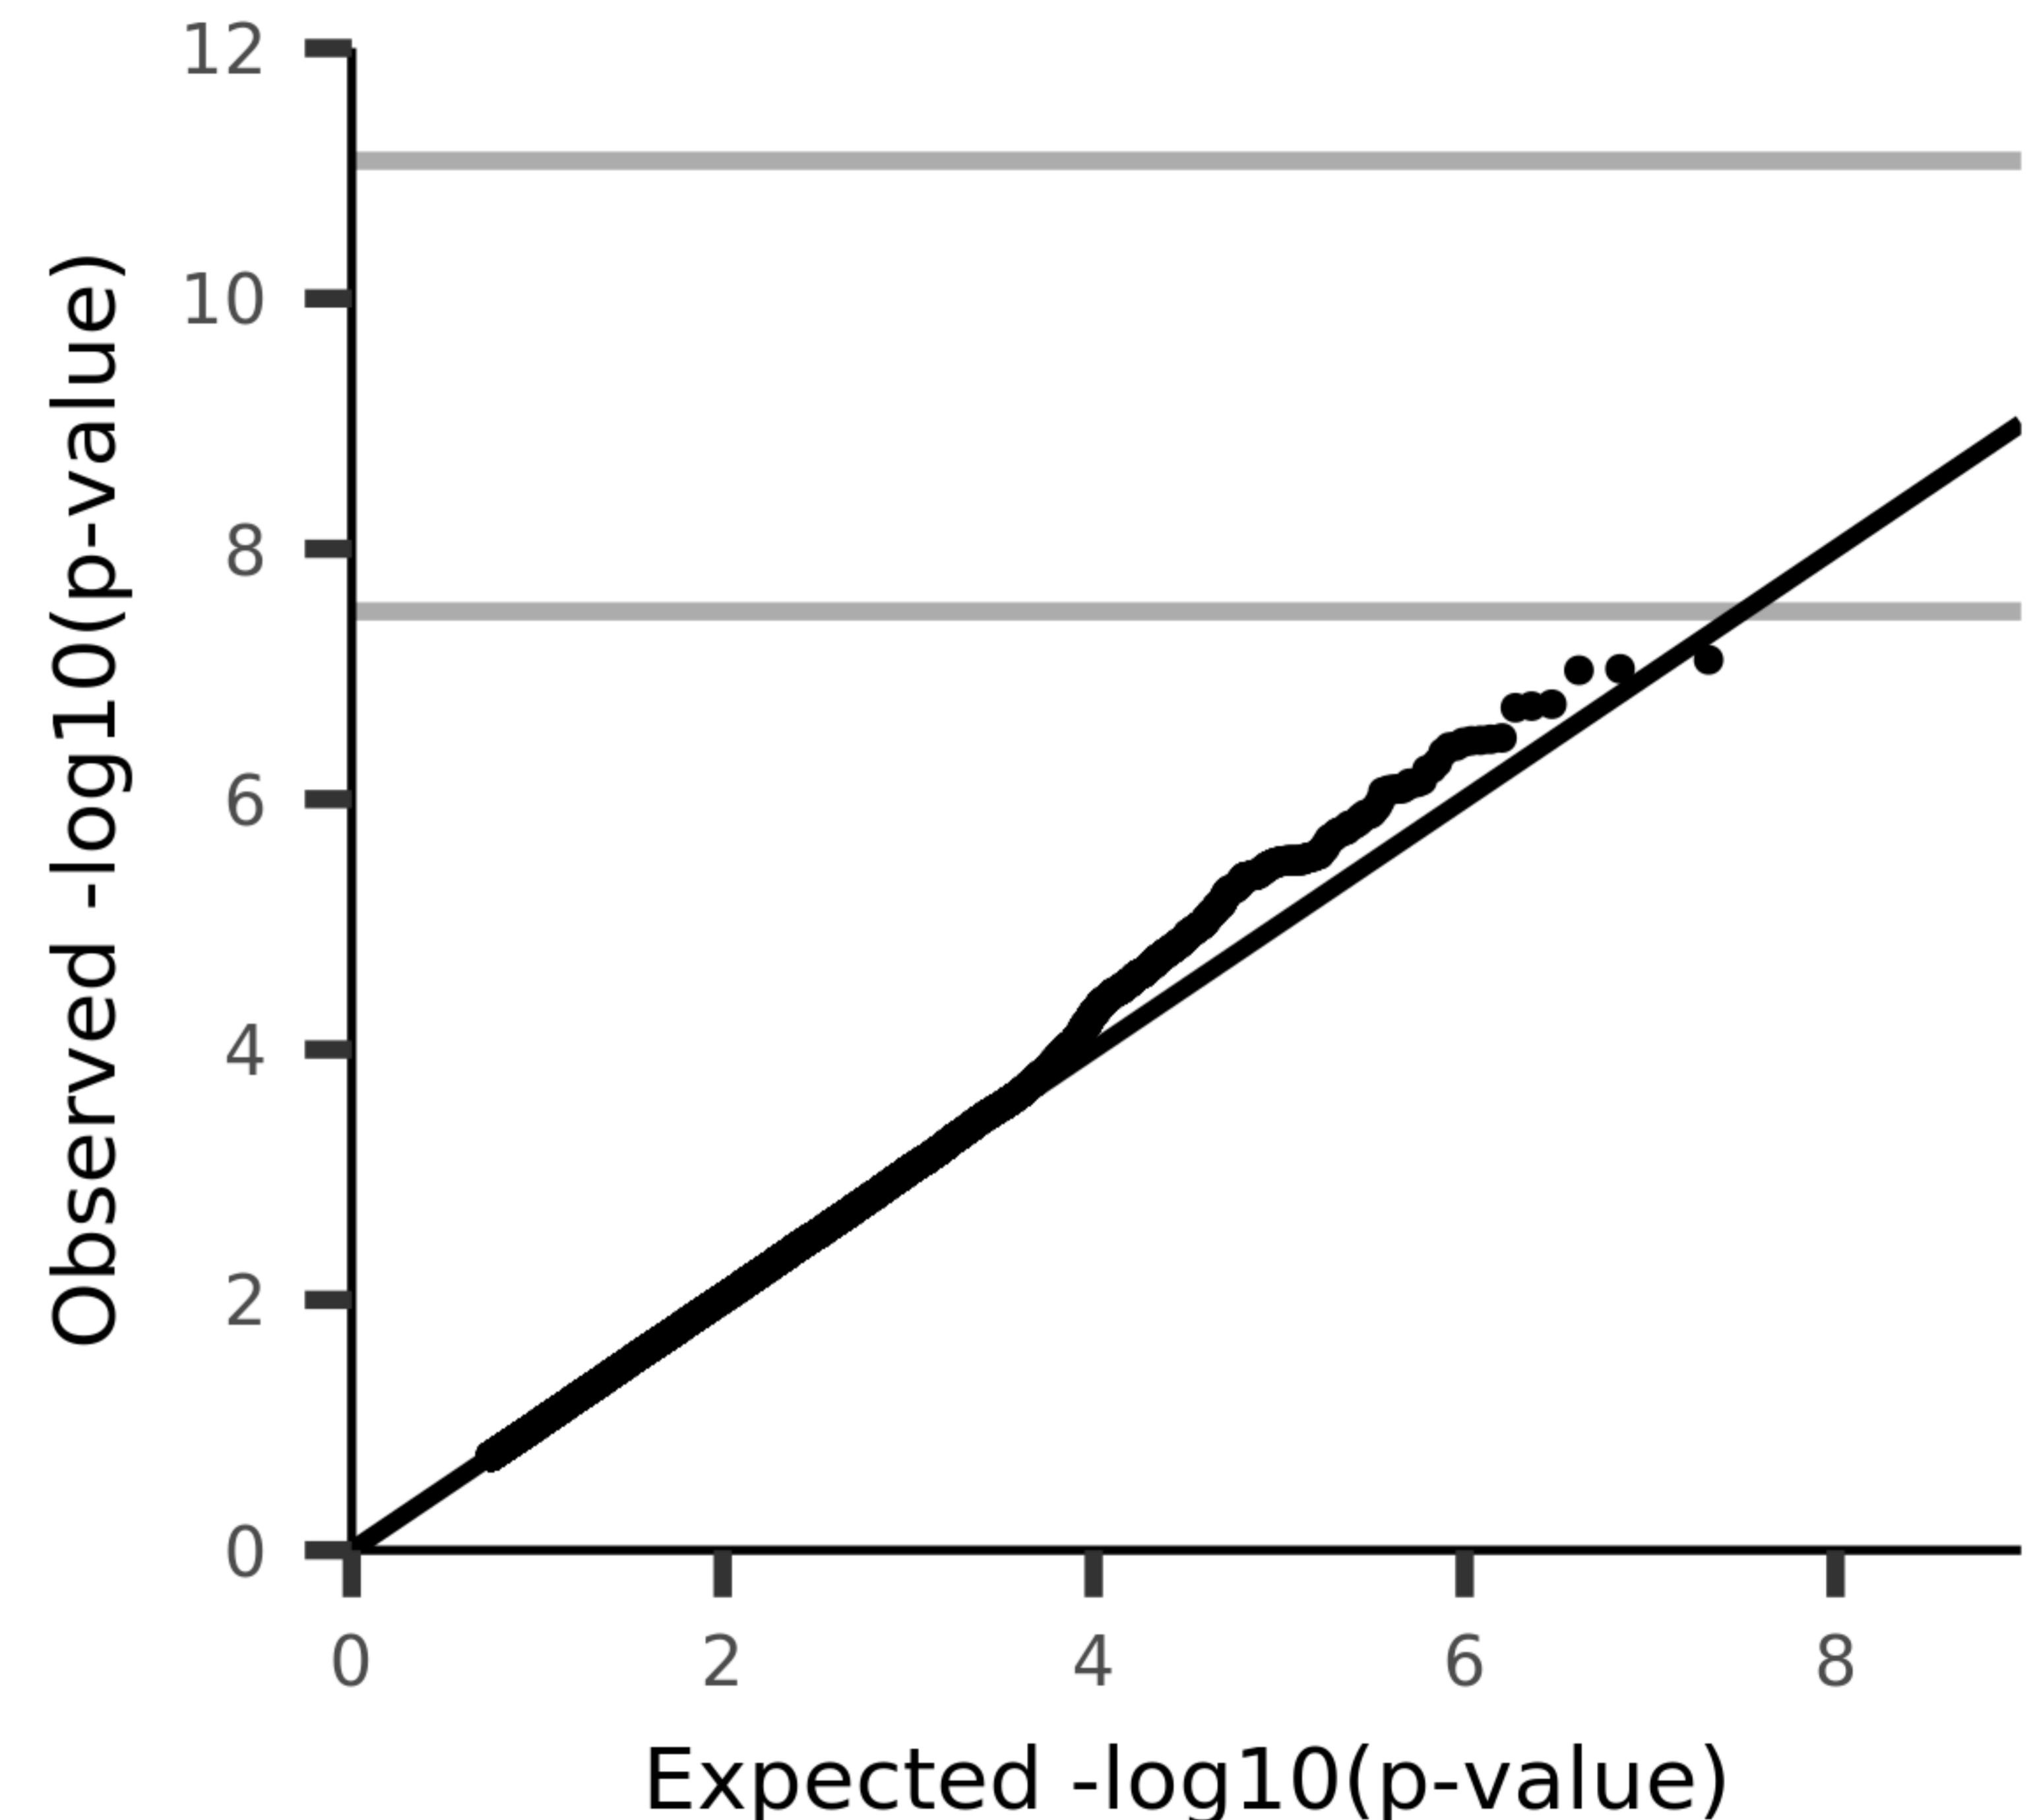

V2348

UKB\_ID 25752, (rfMRI connectivity (ICA25 edge 130))