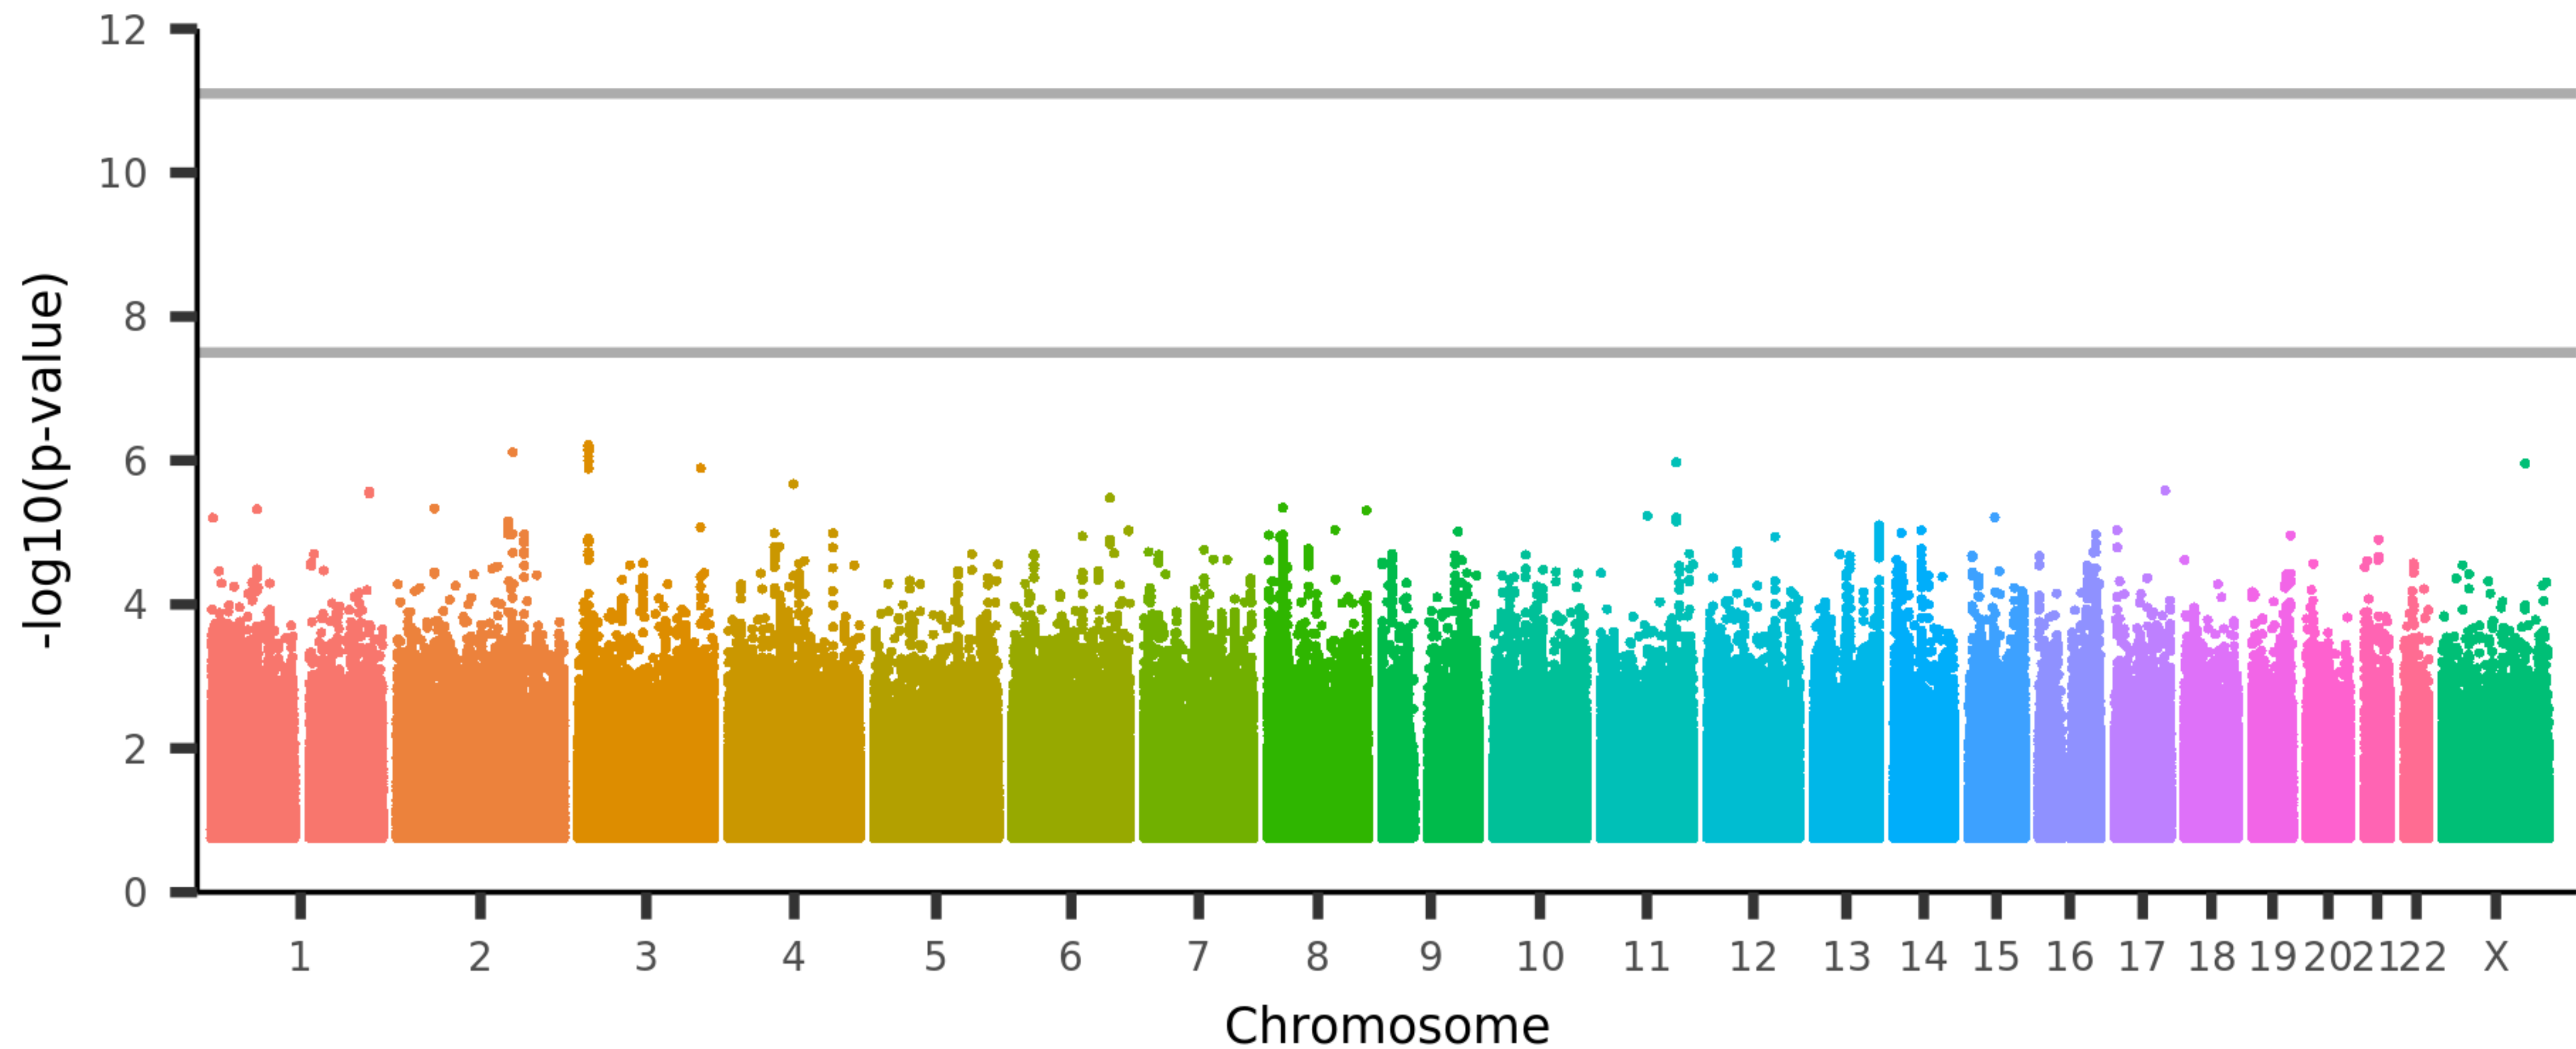

V3560

UKB_ID 25753, (rfMRI connectivity (ICA100 edge 1132))