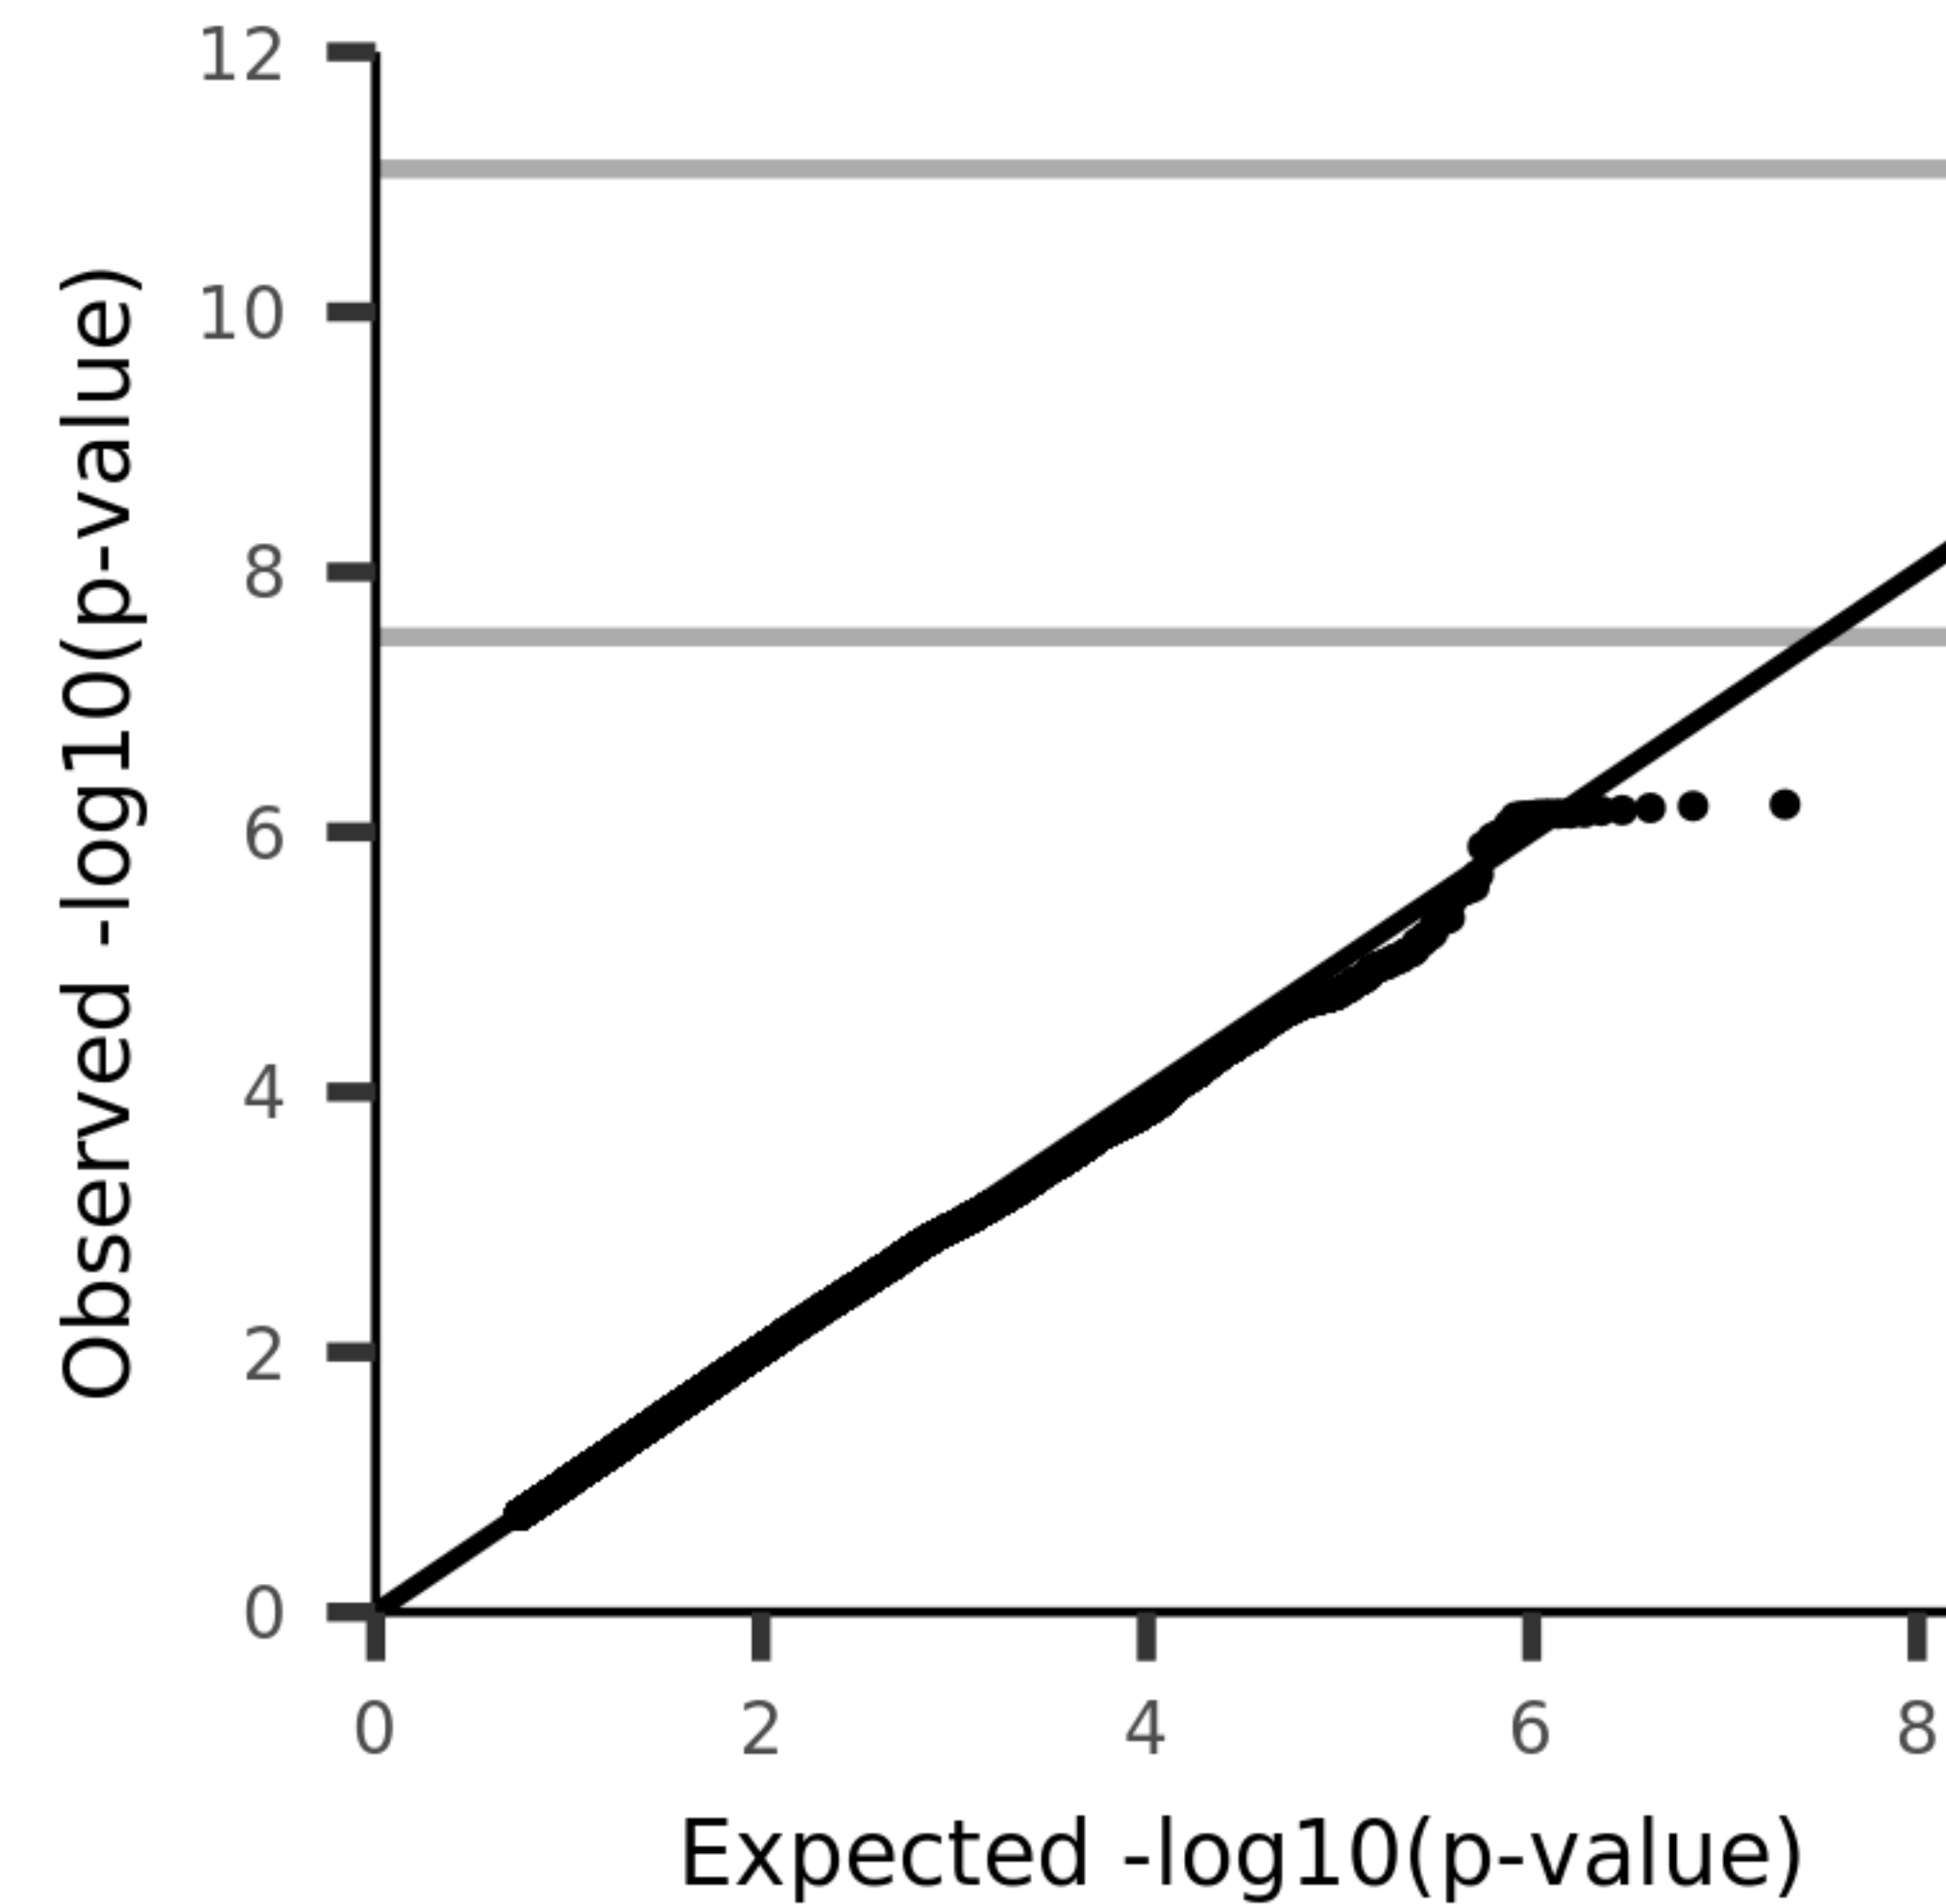

V3560

UKB_ID 25753, (rfMRI connectivity (ICA100 edge 1132))