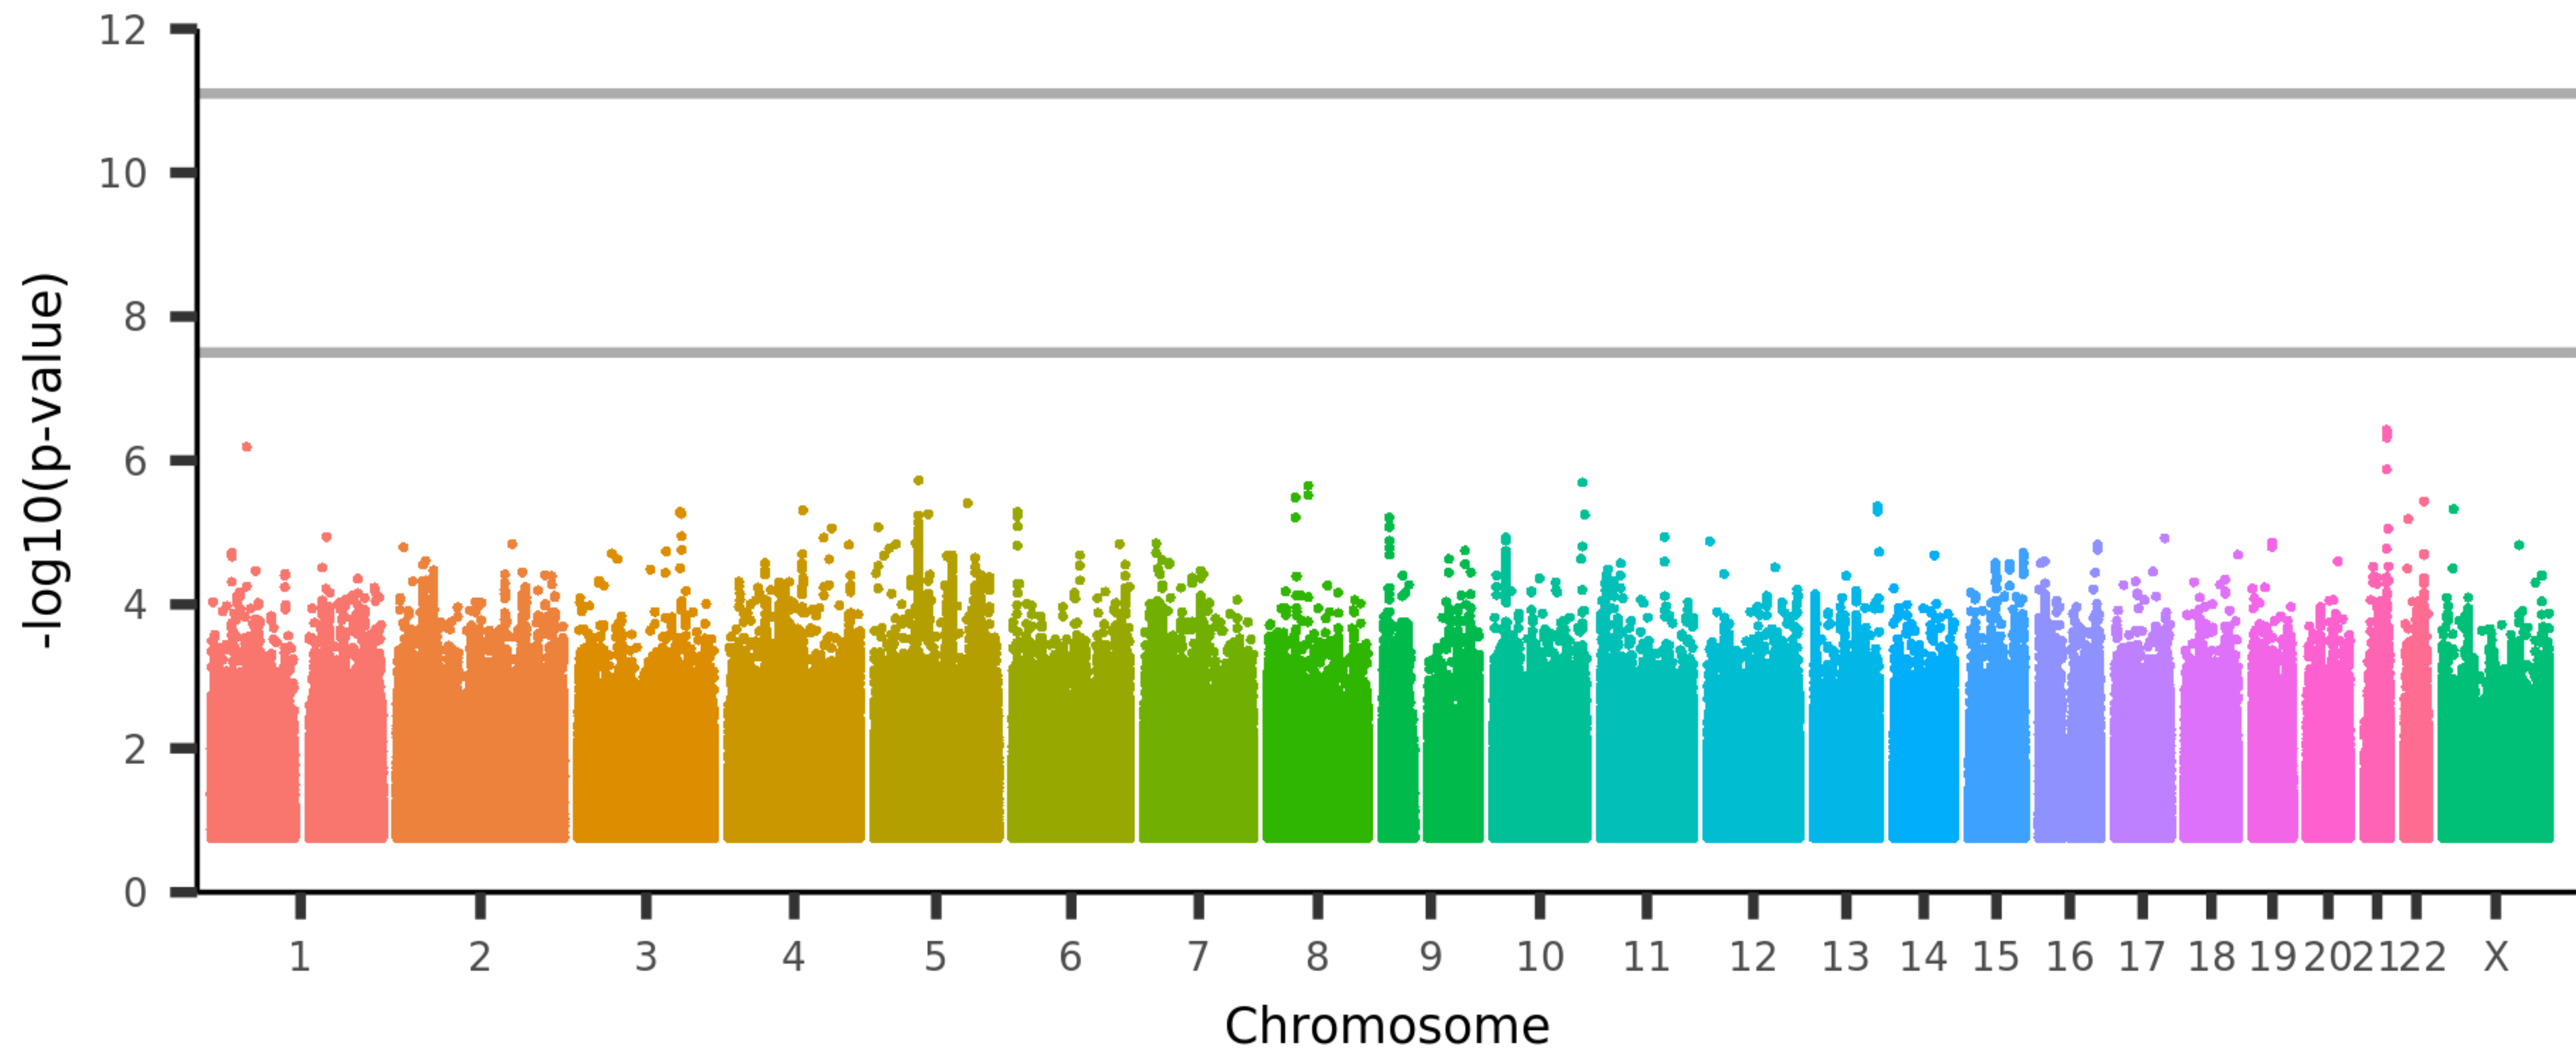

V3410

UKB_ID 25753, (rfMRI connectivity (ICA100 edge 982))