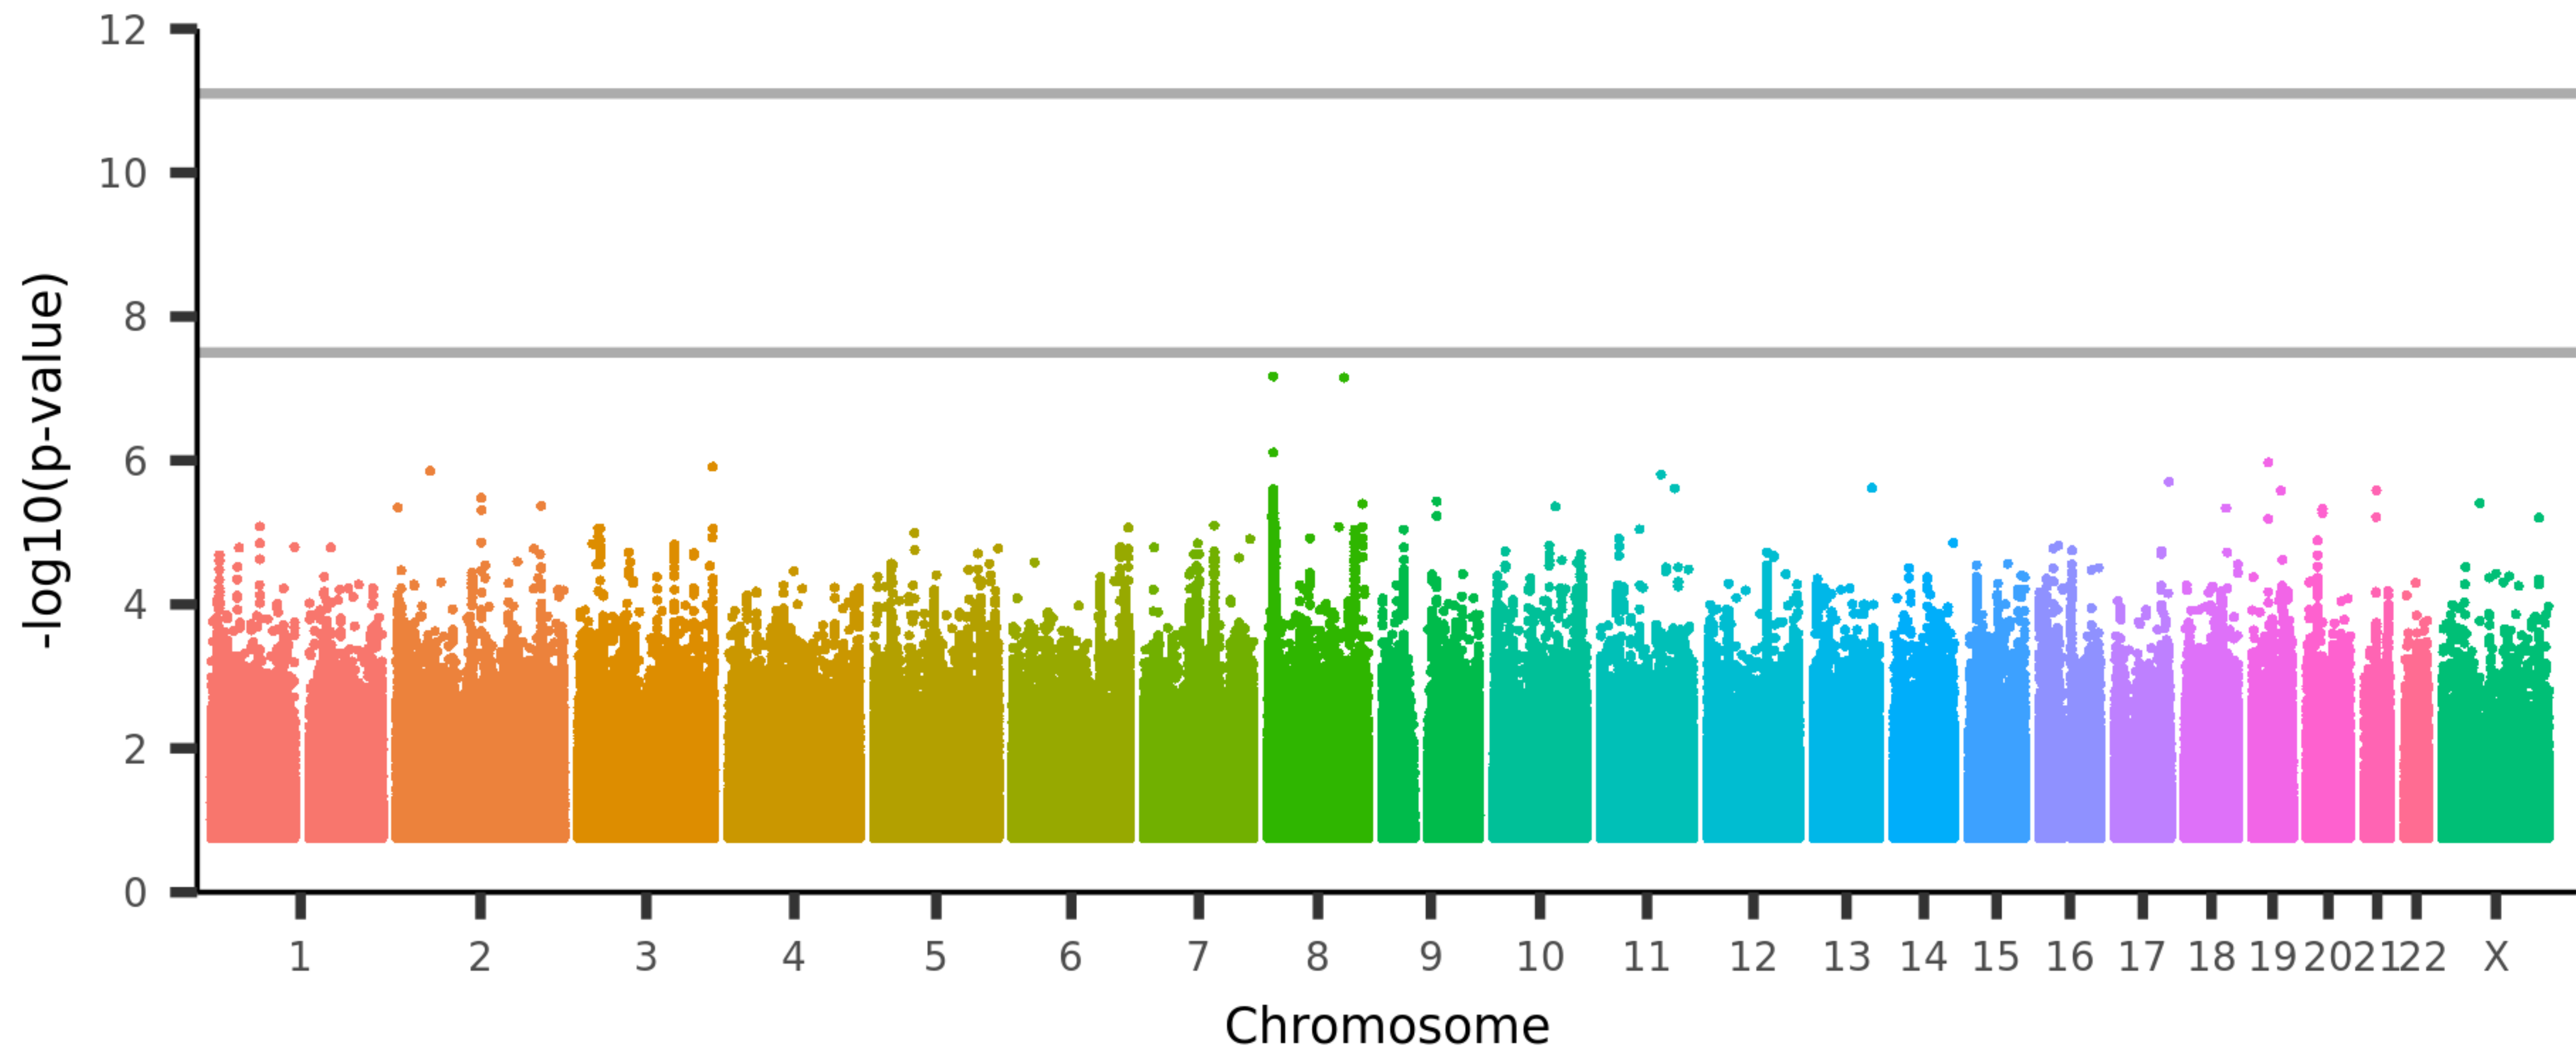

V2227

UKB\_ID 25752, (rfMRI connectivity (ICA25 edge 9))